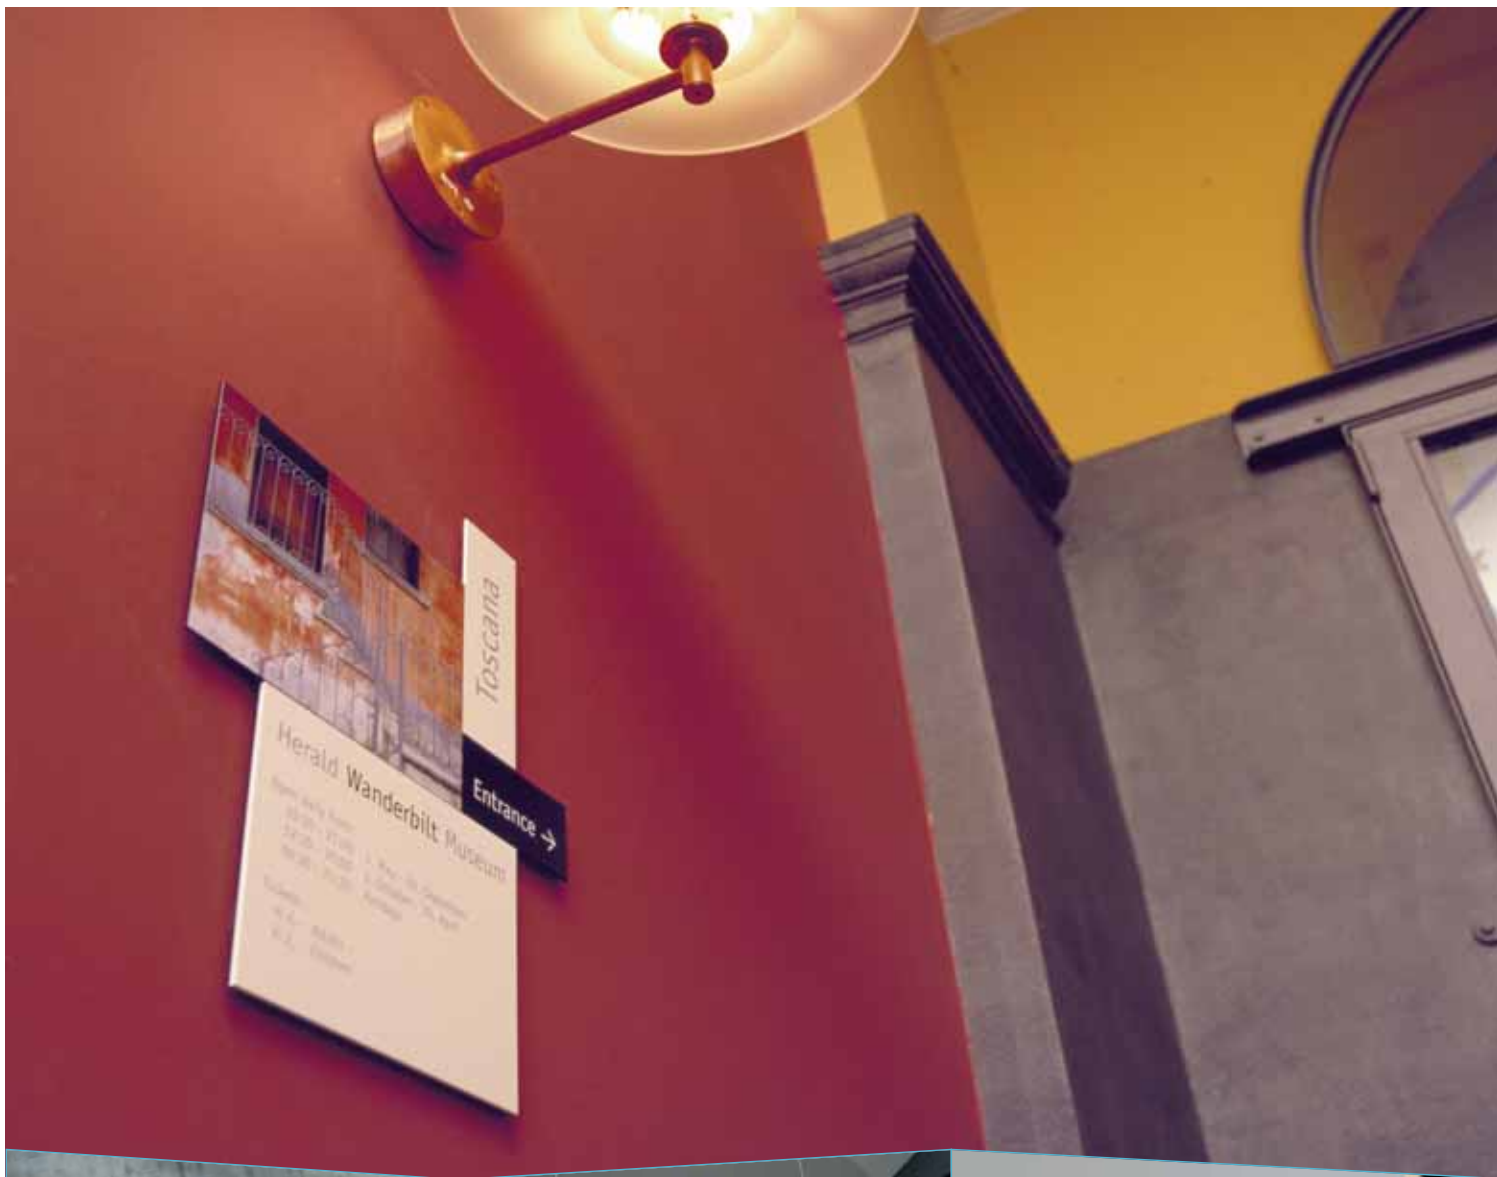

# Infinity

Infinity une infinité de possibilités pour adapter la signalétique à votre environnement et à votre design. Liberté totale de formes, matières, couleurs et graphismes.

Infinity →

› modulex®

Système de signalétique extrêmement souple. Son système unique de plaque de fond perforée permet de varier à l'infini les textes, graphismes et images. Vous pouvez donner à votre environnement un look plus industriel en laissant apparaître cette plaque perforée qui se décline dans tous les coloris.